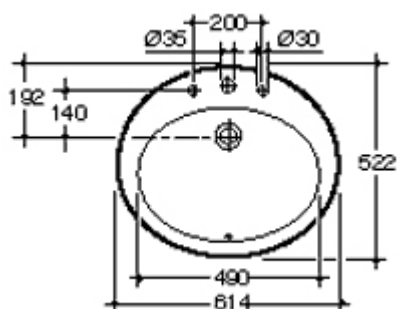

Bali

C3955
C3954
C7732

Bali

CI540
C008I

-ΝΙΠΤΗΡΕΣ ΕΠΙΠΛΩΝ ΚΑΙ ΠΑΓΚΟΥ-

Νιπτήρας Venice

-ΝΙΠΤΗΡΕΣ ΕΠΙΠΛΩΝ ΚΑΙ ΠΑΓΚΟΥ-

OVAL

BIANCA 78 - C1078
ΝΙΠΤΗΡΑΣ

-ΝΙΠΤΗΡΕΣ ΕΠΙΠΛΩΝ ΚΑΙ ΠΑΓΚΟΥ-

ΟVALUX

-ΝΙΠΤΗΡΕΣ ΕΠΙΠΛΩΝ ΚΑΙ ΠΑΓΚΟΥ-

MISTRAL

IDEAL STANDARD

Navona
56cm/
Mistral

CI534 FV
CI535 NU
C0503