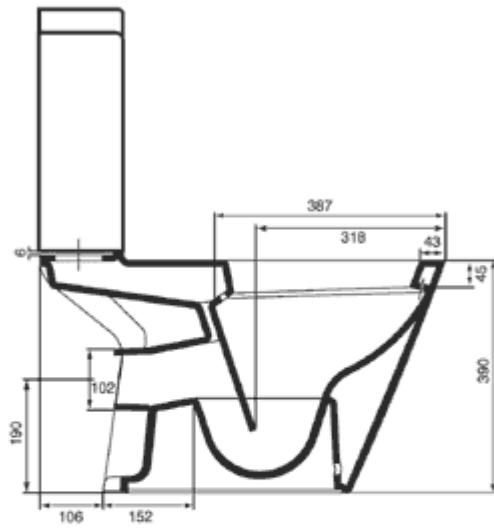

-TONIC-

K3103 TONIC ΛΕΚΑΝΗ ΔΑΠΕΔΟΥ ΧΠ/ΚΑ
K4035 TONIC ΚΑΖΑΝΑΚΙ

K3104 ΛΕΚΑΝΗ ΔΑΠΕΔΟΥ ΧΠ/ΟΑ