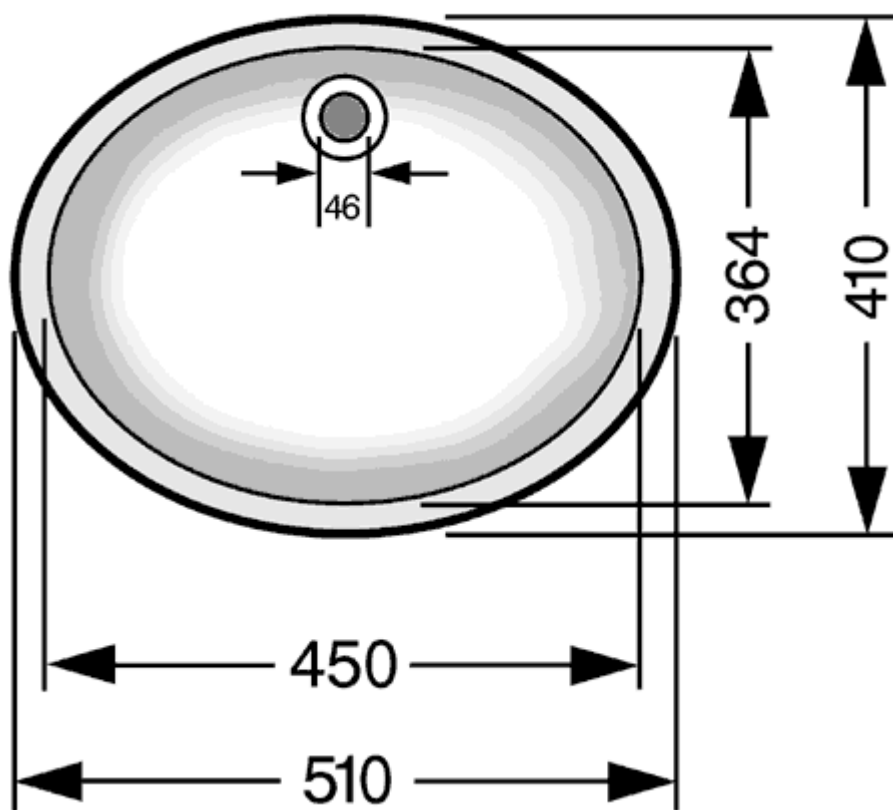

BIANCA 78 - C1078
ΝΙΠΤΗΡΑΣ

-ΝΙΠΤΗΡΕΣ ΕΠΙΠΛΩΝ ΚΑΙ ΠΑΓΚΟΥ-

ΟVALUX

-ΝΙΠΤΗΡΕΣ ΕΠΙΠΛΩΝ ΚΑΙ ΠΑΓΚΟΥ-

MISTRAL

IDEAL STANDARD

Navona
56cm/
Mistral

CI534 FV
CI535 NU
C0503