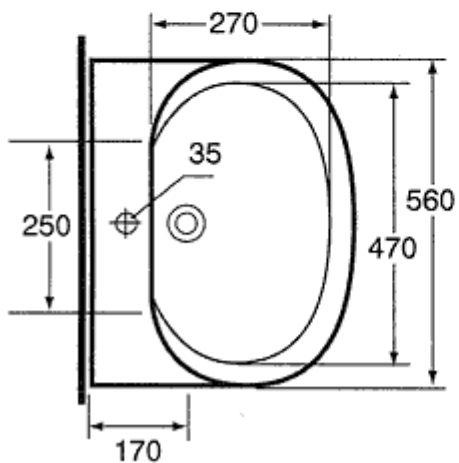

Bali

C3955
C3954
C7732