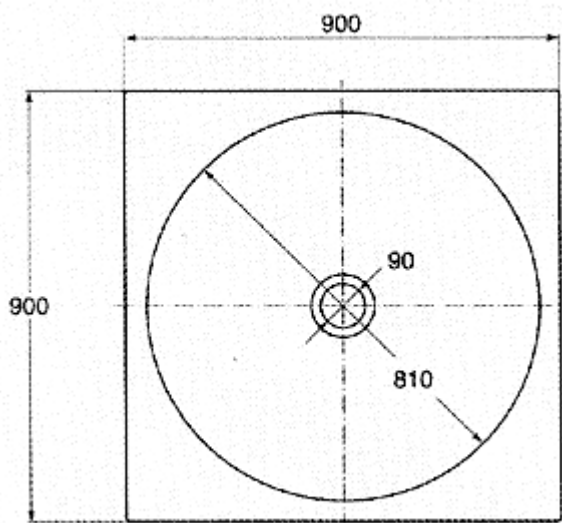

-TONIC-

K3103 TONIC ΛΕΚΑΝΗ ΔΑΠΕΔΟΥ ΧΠ/ΚΑ
K4035 TONIC ΚΑΖΑΝΑΚΙ

K3104 ΛΕΚΑΝΗ ΔΑΠΕΔΟΥ ΧΠ/ΟΑ