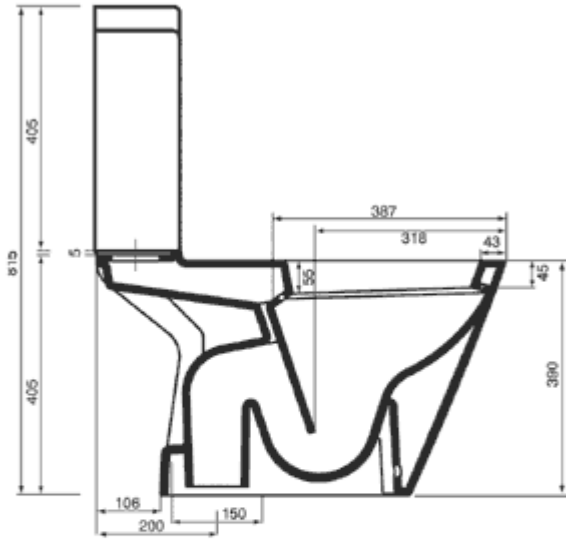

-TONIC-

K3103 TONIC ΛΕΚΑΝΗ ΔΑΠΕΔΟΥ ΧΠ/ΚΑ
K4035 TONIC ΚΑΖΑΝΑΚΙ

K3104 ΛΕΚΑΝΗ ΔΑΠΕΔΟΥ ΧΠ/ΟΑ