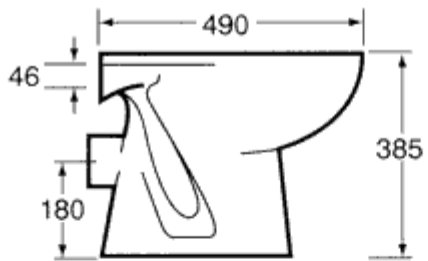

Bali

C3955
C3954
C7732

Bali

CI540
C008I