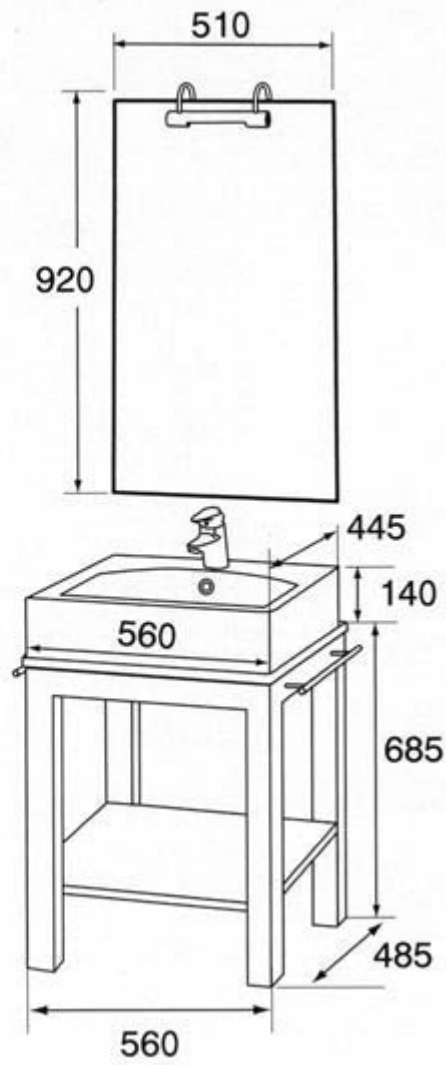

BIANCA 78 - C1078
ΝΙΠΤΗΡΑΣ

-ΝΙΠΤΗΡΕΣ ΕΠΙΠΛΩΝ ΚΑΙ ΠΑΓΚΟΥ-

ΟVALUX

-ΝΙΠΤΗΡΕΣ ΕΠΙΠΛΩΝ ΚΑΙ ΠΑΓΚΟΥ-

MISTRAL

IDEAL STANDARD

Navona
56cm/
Mistral

CI534 FV
CI535 NU
C0503