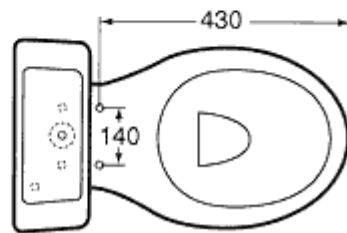

INGA ΝΙΠΤΗΡΑΣ 50εκ. C0150

-TONIC-

K3103 TONIC ΛΕΚΑΝΗ ΔΑΠΕΔΟΥ ΧΠ/ΚΑ
K4035 TONIC ΚΑΖΑΝΑΚΙ

K3104 ΛΕΚΑΝΗ ΔΑΠΕΔΟΥ ΧΠ/ΟΑ

Bali

C3964
C6244
C6245
C7732

Bali

C3966
C6244
C6245
C7732

BIANCA 78 - C1078
ΝΙΠΤΗΡΑΣ

-ΝΙΠΤΗΡΕΣ ΕΠΙΠΛΩΝ ΚΑΙ ΠΑΓΚΟΥ-

ΟVALUX

-ΝΙΠΤΗΡΕΣ ΕΠΙΠΛΩΝ ΚΑΙ ΠΑΓΚΟΥ-

MISTRAL

IDEAL STANDARD

Navona
56cm/
Mistral

CI534 FV
CI535 NU
C0503