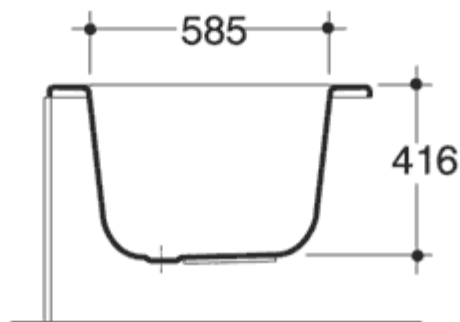

T 3151 NEWSON ΛΕΚΑΝΗ ΧΠ/ΟΑ
T4057 NEWSON ΚΑΖΑΝΑΚΙ

NEWSON

E0175 ΜΠΑΝΙΕΡΑ 1800X800 ΚΑΙ ΜΠΡΟΣΤΙΝΗ ΠΟΔΙΑ E0178

NEWSON
T0856 ΝΙΠΤΗΡΑΣ ΕΠΙΤΟΙΧΟΣ 650X540mm

INGA ΛΕΚΑΝΗ Χ/Π - Ο/Α C3014
 INGA ΛΕΚΑΝΗ Χ/Π - Κ/Α C3016
 ΜΕ ΚΑΖΑΝΑΚΙ C4029