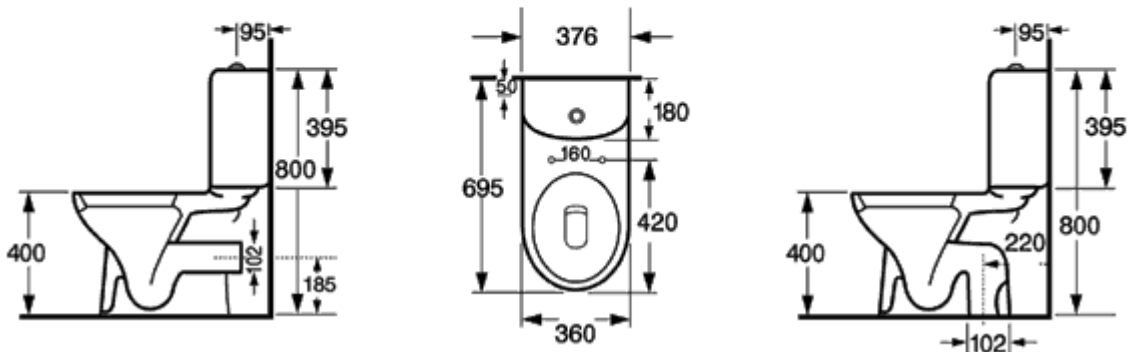

T 3151 NEWSON ΛΕΚΑΝΗ ΧΠ/ΟΑ
T4057 NEWSON ΚΑΖΑΝΑΚΙ

NEWSON

E0175 ΜΠΑΝΙΕΡΑ 1800X800 ΚΑΙ ΜΠΡΟΣΤΙΝΗ ΠΟΔΙΑ E0178

NEWSON
T0856 ΝΙΠΤΗΡΑΣ ΕΠΙΤΟΙΧΟΣ 650X540mm

INGA ΛΕΚΑΝΗ Χ/Π - Ο/Α C3014
 INGA ΛΕΚΑΝΗ Χ/Π - Κ/Α C3016
 ΜΕ ΚΑΖΑΝΑΚΙ C4029