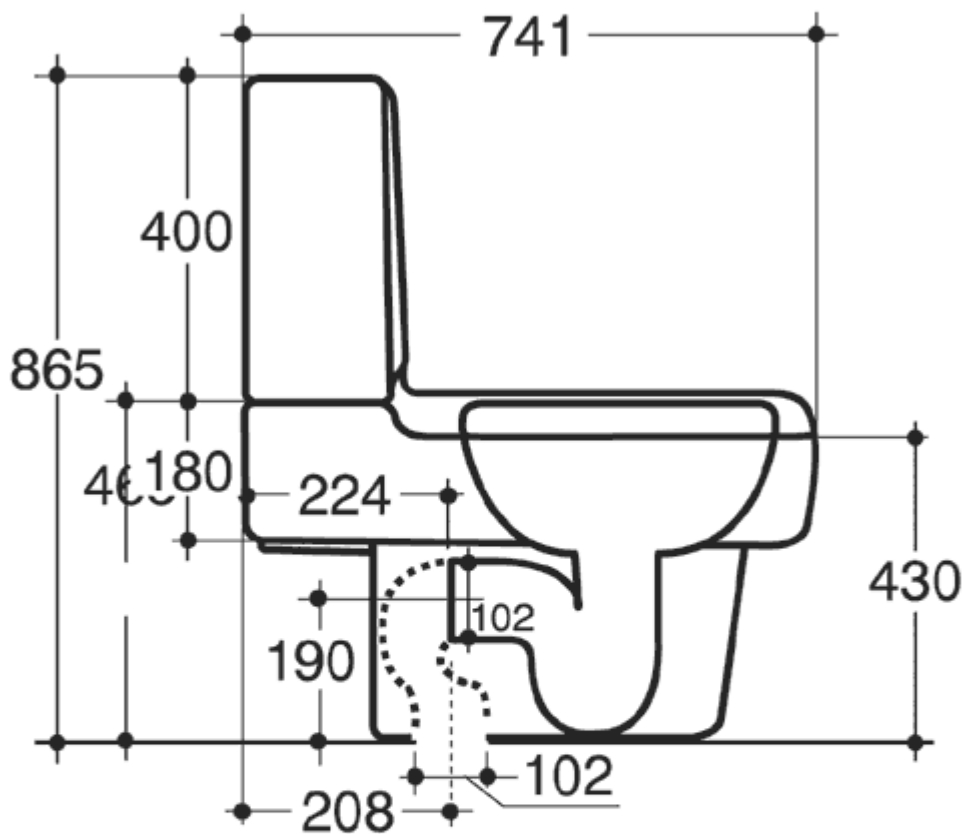

T 3151 NEWSON ΛΕΚΑΝΗ ΧΠ/ΟΑ
T4057 NEWSON ΚΑΖΑΝΑΚΙ

NEWSON

E0175 ΜΠΑΝΙΕΡΑ 1800X800 ΚΑΙ ΜΠΡΟΣΤΙΝΗ ΠΟΔΙΑ E0178

NEWSON
T0856 ΝΙΠΤΗΡΑΣ ΕΠΙΤΟΙΧΟΣ 650X540mm

INGA ΛΕΚΑΝΗ Χ/Π - Ο/Α C3014
 INGA ΛΕΚΑΝΗ Χ/Π - Κ/Α C3016
 ΜΕ ΚΑΖΑΝΑΚΙ C4029

INGA ΝΙΠΤΗΡΑΣ 50εκ. C0150

-TONIC-

K3103 TONIC ΛΕΚΑΝΗ ΔΑΠΕΔΟΥ ΧΠ/ΚΑ
K4035 TONIC ΚΑΖΑΝΑΚΙ

K3104 ΛΕΚΑΝΗ ΔΑΠΕΔΟΥ ΧΠ/ΟΑ

Bali

C3964
C6244
C6245
C7732

Bali

C3966
C6244
C6245
C7732