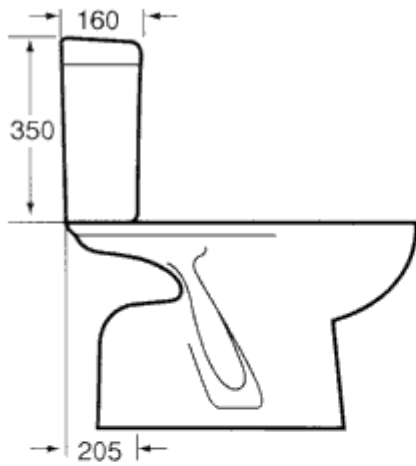

INGA ΝΙΠΤΗΡΑΣ 50εκ. C0150

-TONIC-

K3103 TONIC ΛΕΚΑΝΗ ΔΑΠΕΔΟΥ ΧΠ/ΚΑ
K4035 TONIC ΚΑΖΑΝΑΚΙ

K3104 ΛΕΚΑΝΗ ΔΑΠΕΔΟΥ ΧΠ/ΟΑ

Bali

C3964
C6244
C6245
C7732

Bali

C3966
C6244
C6245
C7732

BIANCA 78 - C1078
ΝΙΠΤΗΡΑΣ

-ΝΙΠΤΗΡΕΣ ΕΠΙΠΛΩΝ ΚΑΙ ΠΑΓΚΟΥ-

ΟVALUX

-ΝΙΠΤΗΡΕΣ ΕΠΙΠΛΩΝ ΚΑΙ ΠΑΓΚΟΥ-

MISTRAL

IDEAL STANDARD

Navona
56cm/
Mistral

CI534 FV
CI535 NU
C0503