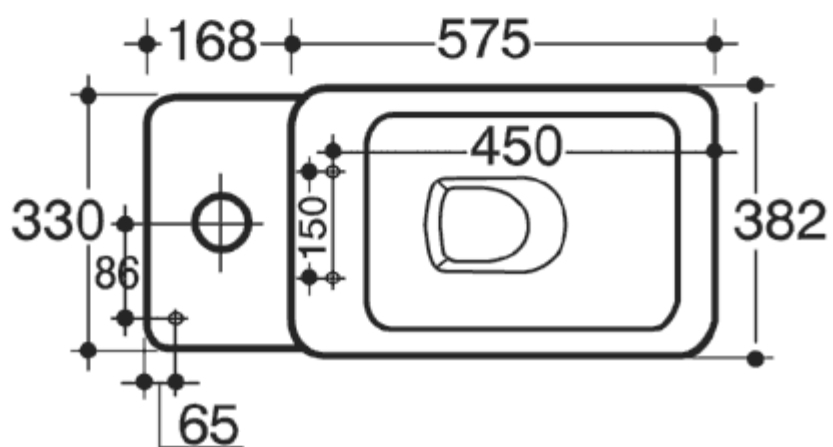

T 3151 NEWSON ΛΕΚΑΝΗ ΧΠ/ΟΑ
T4057 NEWSON ΚΑΖΑΝΑΚΙ

NEWSON

E0175 ΜΠΑΝΙΕΡΑ 1800X800 ΚΑΙ ΜΠΡΟΣΤΙΝΗ ΠΟΔΙΑ E0178

NEWSON
T0856 ΝΙΠΤΗΡΑΣ ΕΠΙΤΟΙΧΟΣ 650X540mm

INGA ΛΕΚΑΝΗ Χ/Π - Ο/Α C3014
 INGA ΛΕΚΑΝΗ Χ/Π - Κ/Α C3016
 ΜΕ ΚΑΖΑΝΑΚΙ C4029

BIANCA 78 - C1078
ΝΙΠΤΗΡΑΣ

-ΝΙΠΤΗΡΕΣ ΕΠΙΠΛΩΝ ΚΑΙ ΠΑΓΚΟΥ-

ΟVALUX

-ΝΙΠΤΗΡΕΣ ΕΠΙΠΛΩΝ ΚΑΙ ΠΑΓΚΟΥ-

MISTRAL

IDEAL STANDARD

Navona
56cm/
Mistral

CI534 FV
CI535 NU
C0503