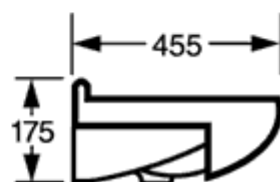

Bali

C3955
C3954
C7732

Bali

CI540
C008I

-ΝΙΠΤΗΡΕΣ ΕΠΙΠΛΩΝ ΚΑΙ ΠΑΓΚΟΥ-

Νιπτήρας Venice

-ΝΙΠΤΗΡΕΣ ΕΠΙΠΛΩΝ ΚΑΙ ΠΑΓΚΟΥ-

OVAL

BIANCA 78 - C1078
ΝΙΠΤΗΡΑΣ

-ΝΙΠΤΗΡΕΣ ΕΠΙΠΛΩΝ ΚΑΙ ΠΑΓΚΟΥ-

ΟVALUX

-ΝΙΠΤΗΡΕΣ ΕΠΙΠΛΩΝ ΚΑΙ ΠΑΓΚΟΥ-

MISTRAL

IDEAL STANDARD

Navona
56cm/
Mistral

CI534 FV
CI535 NU
C0503