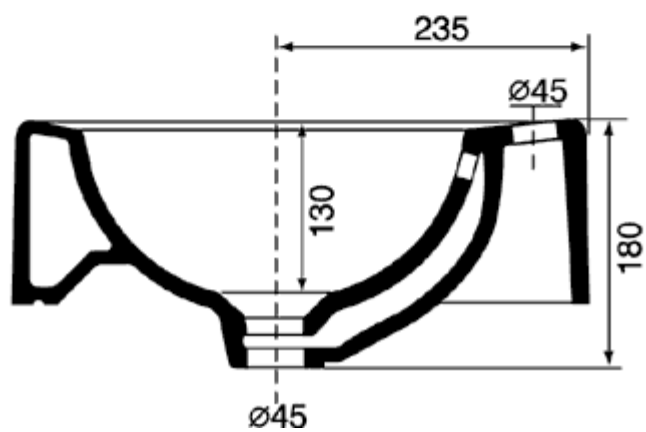

BIANCA 78 - C1078
ΝΙΠΤΗΡΑΣ

-ΝΙΠΤΗΡΕΣ ΕΠΙΠΛΩΝ ΚΑΙ ΠΑΓΚΟΥ-

ΟVALUX

-ΝΙΠΤΗΡΕΣ ΕΠΙΠΛΩΝ ΚΑΙ ΠΑΓΚΟΥ-

MISTRAL

IDEAL STANDARD

Navona
56cm/
Mistral

CI534 FV
CI535 NU
C0503