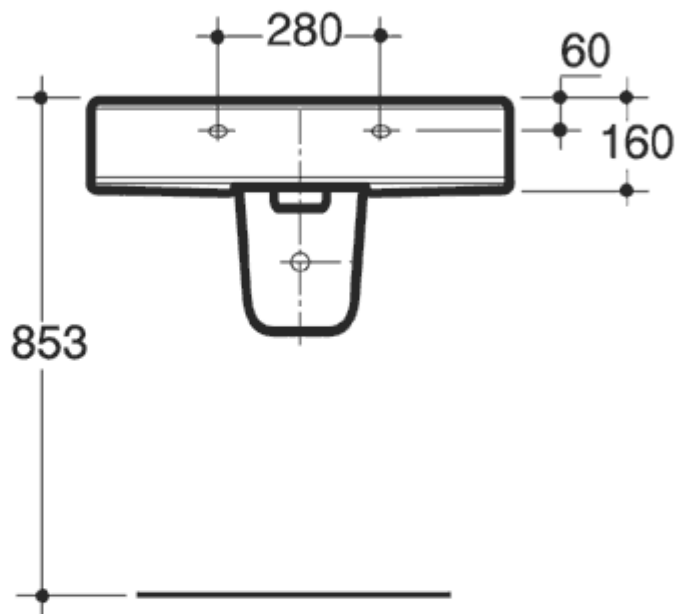

T 3151 NEWSON ΛΕΚΑΝΗ ΧΠ/ΟΑ
T4057 NEWSON ΚΑΖΑΝΑΚΙ

NEWSON

E0175 ΜΠΑΝΙΕΡΑ 1800X800 ΚΑΙ ΜΠΡΟΣΤΙΝΗ ΠΟΔΙΑ E0178

NEWSON
T0856 ΝΙΠΤΗΡΑΣ ΕΠΙΤΟΙΧΟΣ 650X540mm

INGA ΛΕΚΑΝΗ Χ/Π - Ο/Α C3014
 INGA ΛΕΚΑΝΗ Χ/Π - Κ/Α C3016
 ΜΕ ΚΑΖΑΝΑΚΙ C4029

BIANCA 78 - C1078
ΝΙΠΤΗΡΑΣ

-ΝΙΠΤΗΡΕΣ ΕΠΙΠΛΩΝ ΚΑΙ ΠΑΓΚΟΥ-

ΟVALUX

-ΝΙΠΤΗΡΕΣ ΕΠΙΠΛΩΝ ΚΑΙ ΠΑΓΚΟΥ-

MISTRAL

IDEAL STANDARD

Navona
56cm/
Mistral

CI534 FV
CI535 NU
C0503