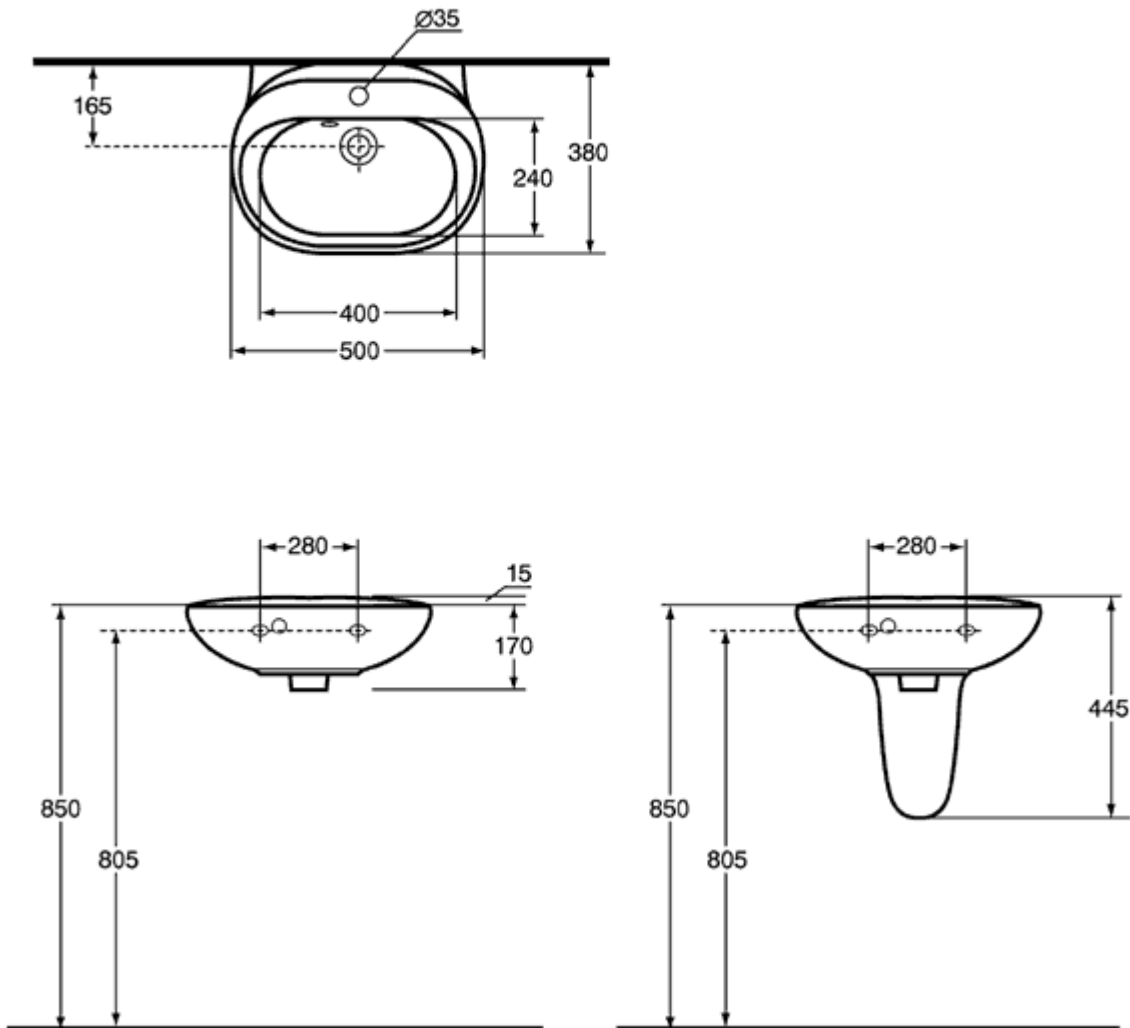

INGA ΝΙΠΤΗΡΑΣ 50εκ. C0150