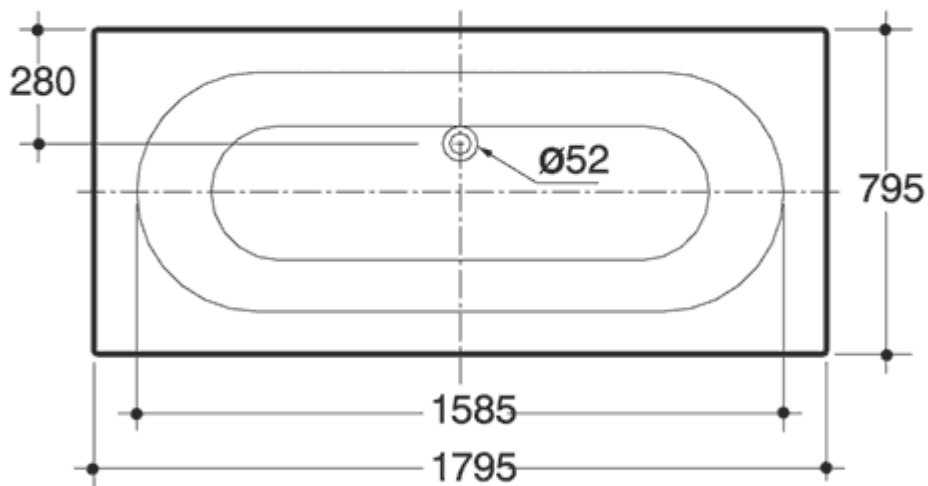

T 3151 NEWSON ΛΕΚΑΝΗ ΧΠ/ΟΑ
T4057 NEWSON ΚΑΖΑΝΑΚΙ

NEWSON

E0175 ΜΠΑΝΙΕΡΑ 1800X800 ΚΑΙ ΜΠΡΟΣΤΙΝΗ ΠΟΔΙΑ E0178

NEWSON
T0856 ΝΙΠΤΗΡΑΣ ΕΠΙΤΟΙΧΟΣ 650X540mm

INGA ΛΕΚΑΝΗ Χ/Π - Ο/Α C3014
 INGA ΛΕΚΑΝΗ Χ/Π - Κ/Α C3016
 ΜΕ ΚΑΖΑΝΑΚΙ C4029