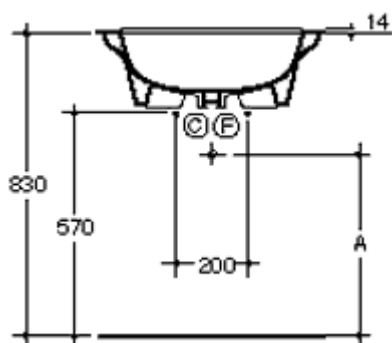

BIANCA 78 - C1078
ΝΙΠΤΗΡΑΣ

-ΝΙΠΤΗΡΕΣ ΕΠΙΠΛΩΝ ΚΑΙ ΠΑΓΚΟΥ-

ΟVALUX

-ΝΙΠΤΗΡΕΣ ΕΠΙΠΛΩΝ ΚΑΙ ΠΑΓΚΟΥ-

MISTRAL

IDEAL STANDARD

Navona
56cm/
Mistral

CI534 FV
CI535 NU
C0503