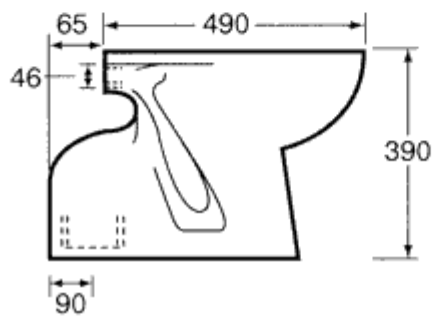

Bali

C3955
C3954
C7732

Bali

CI540
C008I