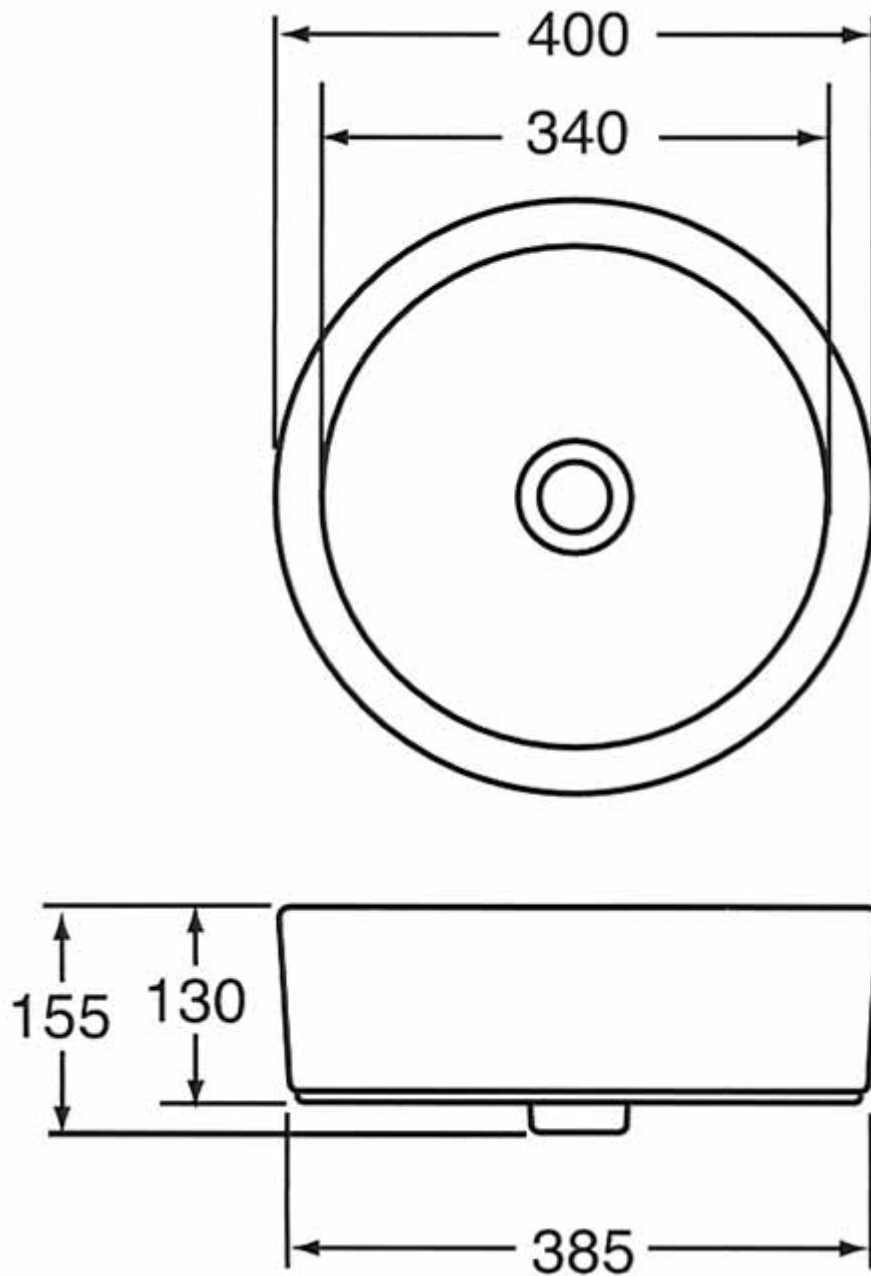

-ΝΙΠΤΗΡΕΣ ΕΠΙΠΛΩΝ ΚΑΙ ΠΑΓΚΟΥ-

Νιπτήρας White