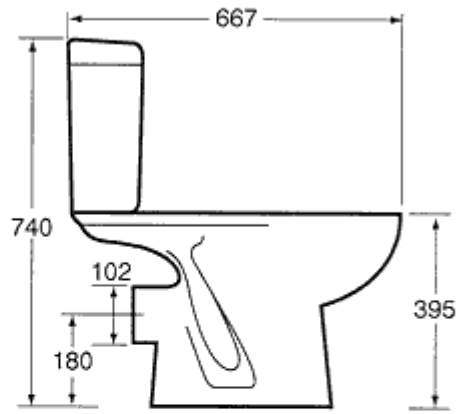

T 3151 NEWSON ΛΕΚΑΝΗ ΧΠ/ΟΑ
T4057 NEWSON ΚΑΖΑΝΑΚΙ

NEWSON

E0175 ΜΠΑΝΙΕΡΑ 1800X800 ΚΑΙ ΜΠΡΟΣΤΙΝΗ ΠΟΔΙΑ E0178

NEWSON
T0856 ΝΙΠΤΗΡΑΣ ΕΠΙΤΟΙΧΟΣ 650X540mm

INGA ΛΕΚΑΝΗ Χ/Π - Ο/Α C3014
 INGA ΛΕΚΑΝΗ Χ/Π - Κ/Α C3016
 ΜΕ ΚΑΖΑΝΑΚΙ C4029

INGA ΝΙΠΤΗΡΑΣ 50εκ. C0150

-TONIC-

K3103 TONIC ΛΕΚΑΝΗ ΔΑΠΕΔΟΥ ΧΠ/ΚΑ
K4035 TONIC ΚΑΖΑΝΑΚΙ

K3104 ΛΕΚΑΝΗ ΔΑΠΕΔΟΥ ΧΠ/ΟΑ

Bali

C3964
C6244
C6245
C7732

Bali

C3966
C6244
C6245
C7732

BIANCA 78 - C1078
ΝΙΠΤΗΡΑΣ

-ΝΙΠΤΗΡΕΣ ΕΠΙΠΛΩΝ ΚΑΙ ΠΑΓΚΟΥ-

ΟVALUX

-ΝΙΠΤΗΡΕΣ ΕΠΙΠΛΩΝ ΚΑΙ ΠΑΓΚΟΥ-

MISTRAL

IDEAL STANDARD

Navona
56cm/
Mistral

CI534 FV
CI535 NU
C0503