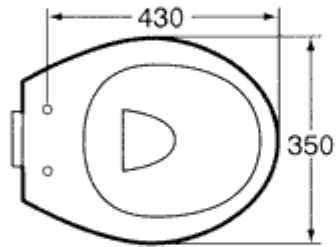

Bali

C3955
C3954
C7732

Bali

CI540
C008I