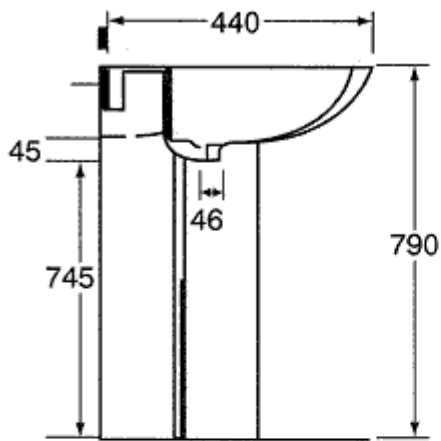

Bali

C3955
C3954
C7732