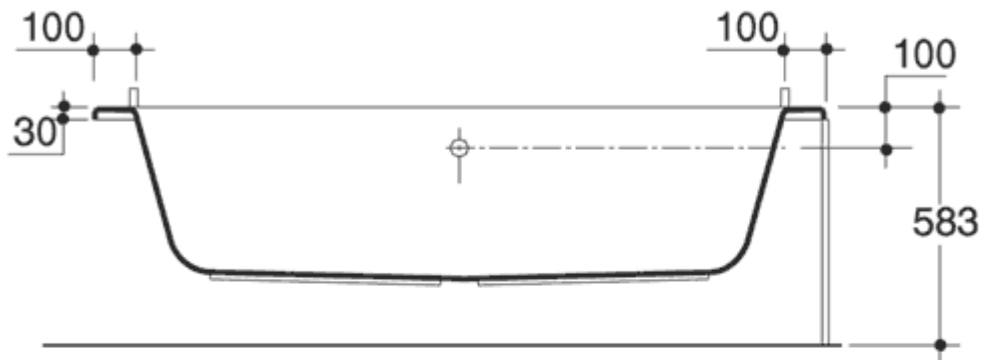

T 3151 NEWSON ΛΕΚΑΝΗ ΧΠ/ΟΑ
T4057 NEWSON ΚΑΖΑΝΑΚΙ

NEWSON

E0175 ΜΠΑΝΙΕΡΑ 1800X800 ΚΑΙ ΜΠΡΟΣΤΙΝΗ ΠΟΔΙΑ E0178

NEWSON
T0856 ΝΙΠΤΗΡΑΣ ΕΠΙΤΟΙΧΟΣ 650X540mm

INGA ΛΕΚΑΝΗ Χ/Π - Ο/Α C3014
 INGA ΛΕΚΑΝΗ Χ/Π - Κ/Α C3016
 ΜΕ ΚΑΖΑΝΑΚΙ C4029