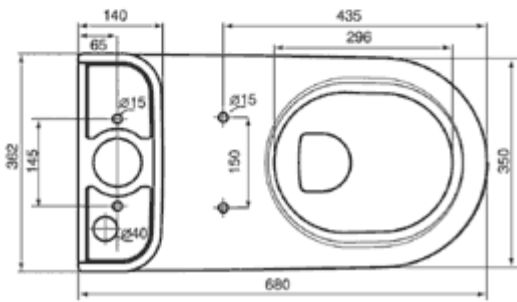

-TONIC-

K3103 TONIC ΛΕΚΑΝΗ ΔΑΠΕΔΟΥ ΧΠ/ΚΑ
K4035 TONIC ΚΑΖΑΝΑΚΙ

K3104 ΛΕΚΑΝΗ ΔΑΠΕΔΟΥ ΧΠ/ΟΑ