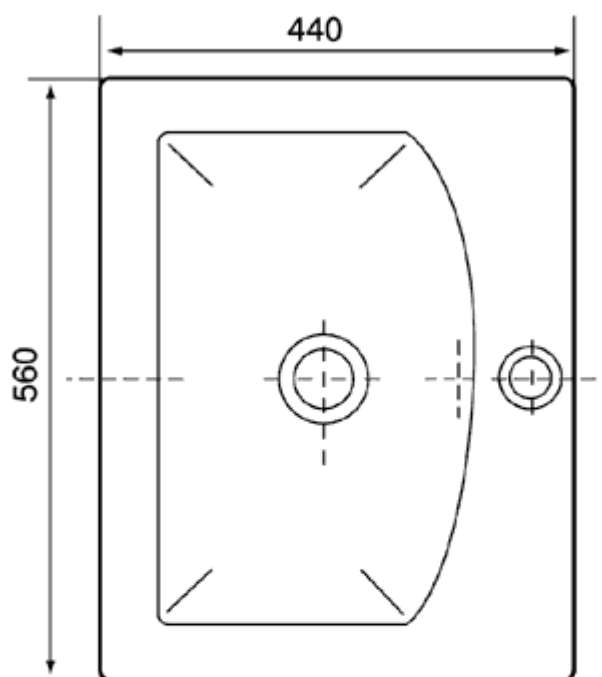

BIANCA 78 - C1078
ΝΙΠΤΗΡΑΣ

-ΝΙΠΤΗΡΕΣ ΕΠΙΠΛΩΝ ΚΑΙ ΠΑΓΚΟΥ-

ΟVALUX

-ΝΙΠΤΗΡΕΣ ΕΠΙΠΛΩΝ ΚΑΙ ΠΑΓΚΟΥ-

MISTRAL

IDEAL STANDARD

Navona
56cm/
Mistral

CI534 FV
CI535 NU
C0503