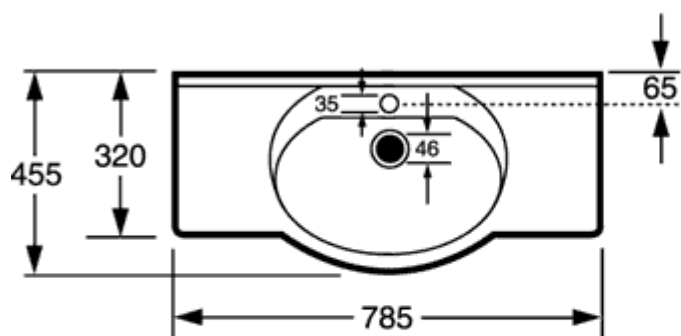

BIANCA 78 - C1078
ΝΙΠΤΗΡΑΣ

-ΝΙΠΤΗΡΕΣ ΕΠΙΠΛΩΝ ΚΑΙ ΠΑΓΚΟΥ-

ΟVALUX

-ΝΙΠΤΗΡΕΣ ΕΠΙΠΛΩΝ ΚΑΙ ΠΑΓΚΟΥ-

MISTRAL

IDEAL STANDARD

Navona
56cm/
Mistral

CI534 FV
CI535 NU
C0503