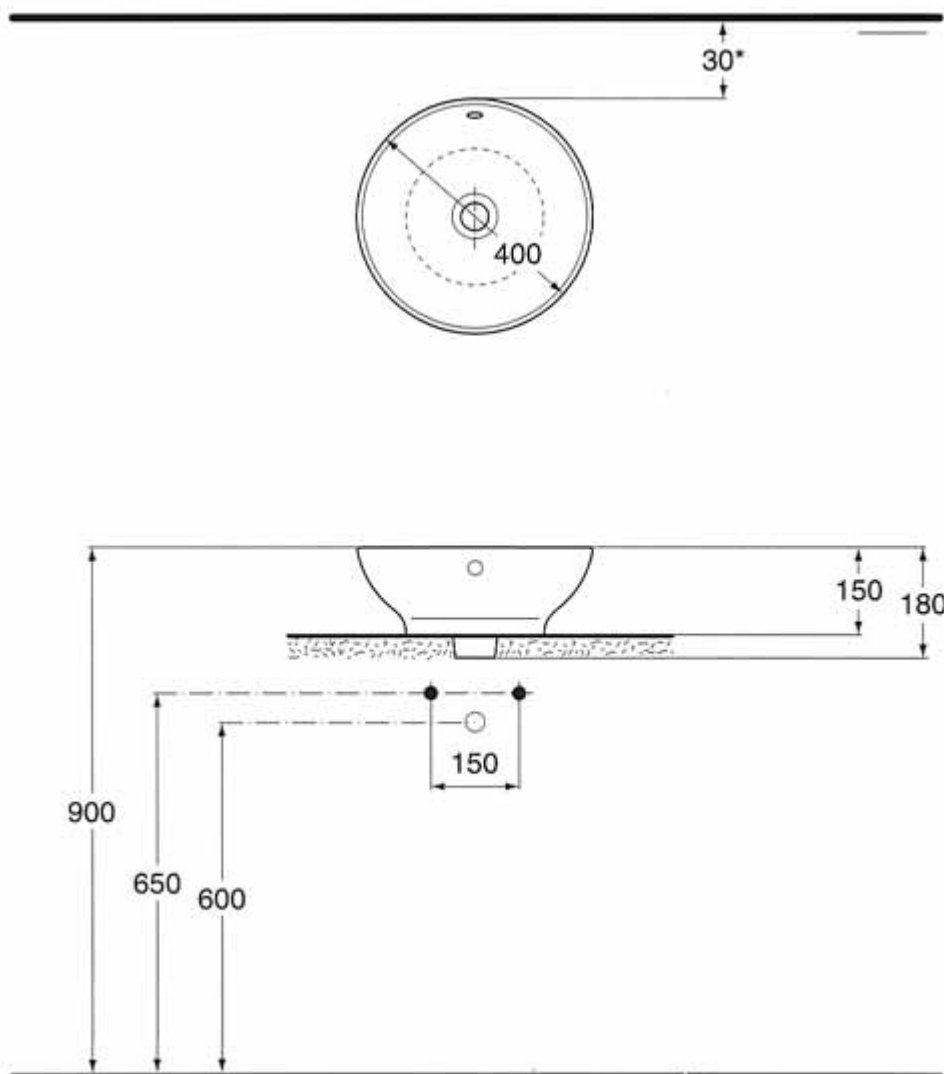

-ΝΙΠΤΗΡΕΣ ΕΠΙΠΛΩΝ ΚΑΙ ΠΑΓΚΟΥ-

Νιπτήρας Venice