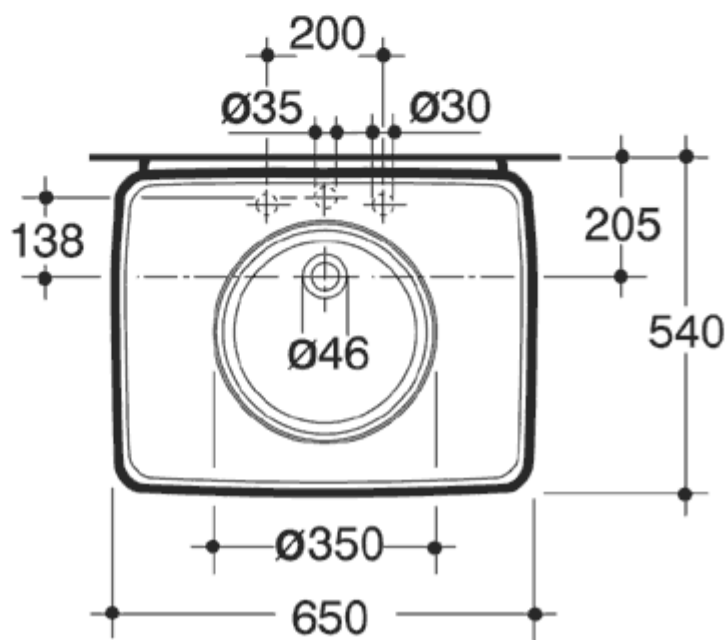

T 3151 NEWSON ΛΕΚΑΝΗ ΧΠ/ΟΑ
T4057 NEWSON ΚΑΖΑΝΑΚΙ

NEWSON

E0175 ΜΠΑΝΙΕΡΑ 1800X800 ΚΑΙ ΜΠΡΟΣΤΙΝΗ ΠΟΔΙΑ E0178

NEWSON
T0856 ΝΙΠΤΗΡΑΣ ΕΠΙΤΟΙΧΟΣ 650X540mm

INGA ΛΕΚΑΝΗ Χ/Π - Ο/Α C3014
 INGA ΛΕΚΑΝΗ Χ/Π - Κ/Α C3016
 ΜΕ ΚΑΖΑΝΑΚΙ C4029